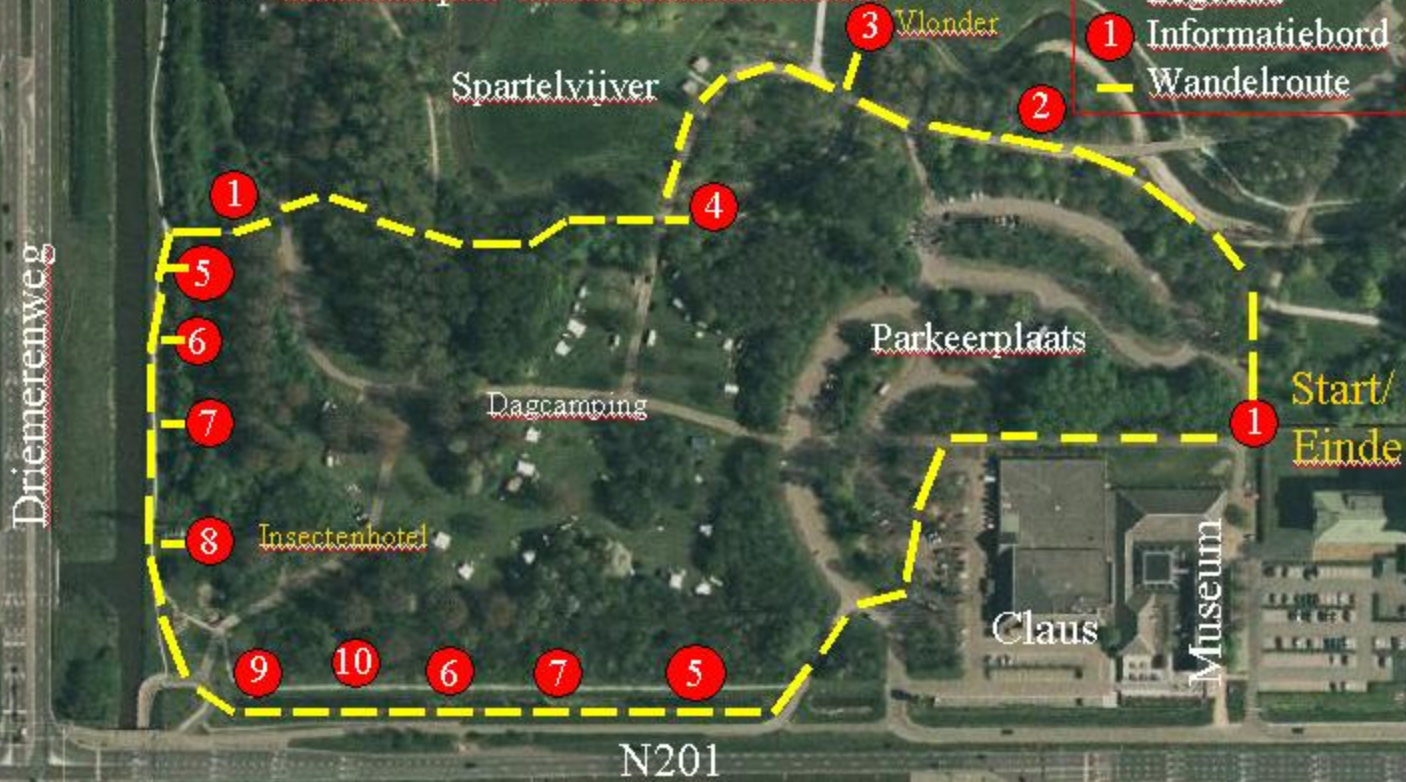

Routekaart insectenpad Haarlemmermeerse Bos

Legenda

- 1 Informatiebord
- Wandelroute